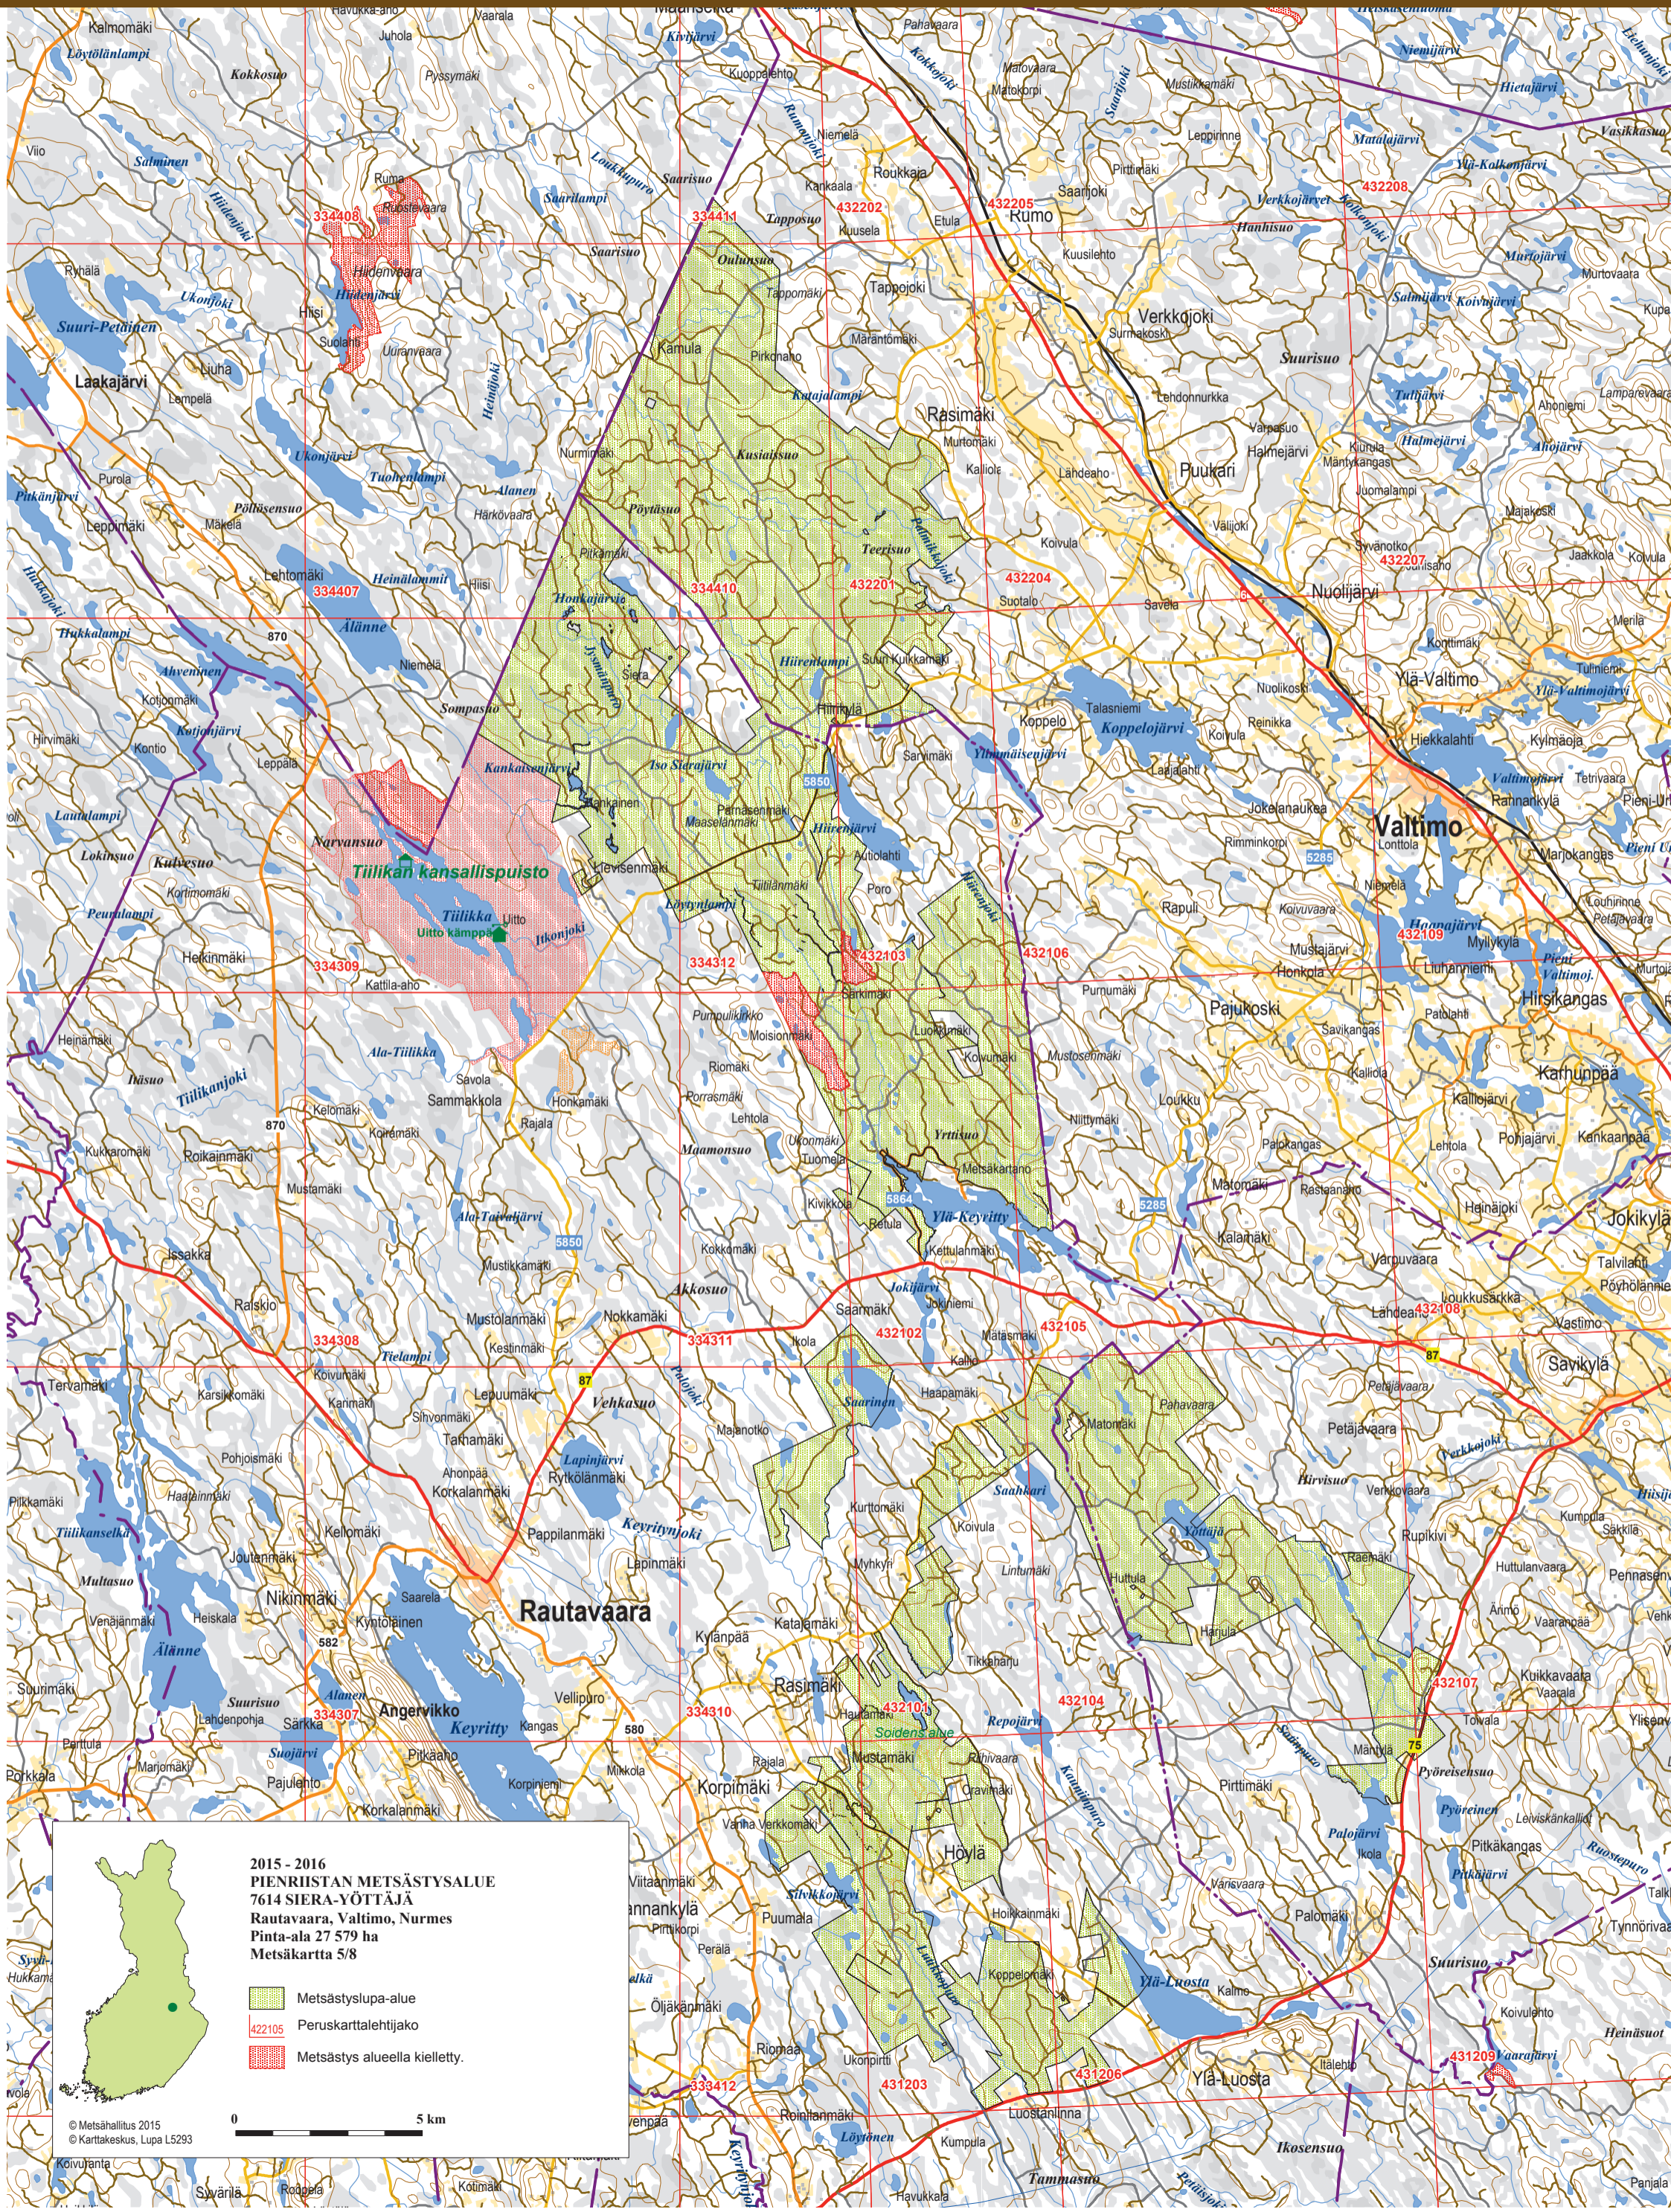

7614 SIERA-YÖTTÄJÄ | ITÄ-SUOMI, RAUTAVAARA, VALTIMO, NURMES

**2015 - 2016
PIENRIISTAN METSÄSTYSALUE
7614 SIERA-YÖTTÄJÄ
Rautavaara, Valtimo, Nurmes
Pinta-ala 27 579 ha
Metsäkartta 5/8**

- Metsästyslupa-alue
- Peruskarttalehtijako
- Metsästys alueella kielletty.

© Metsähallitus 2015
© Karttakeskus, Lupa L5293

0 5 km