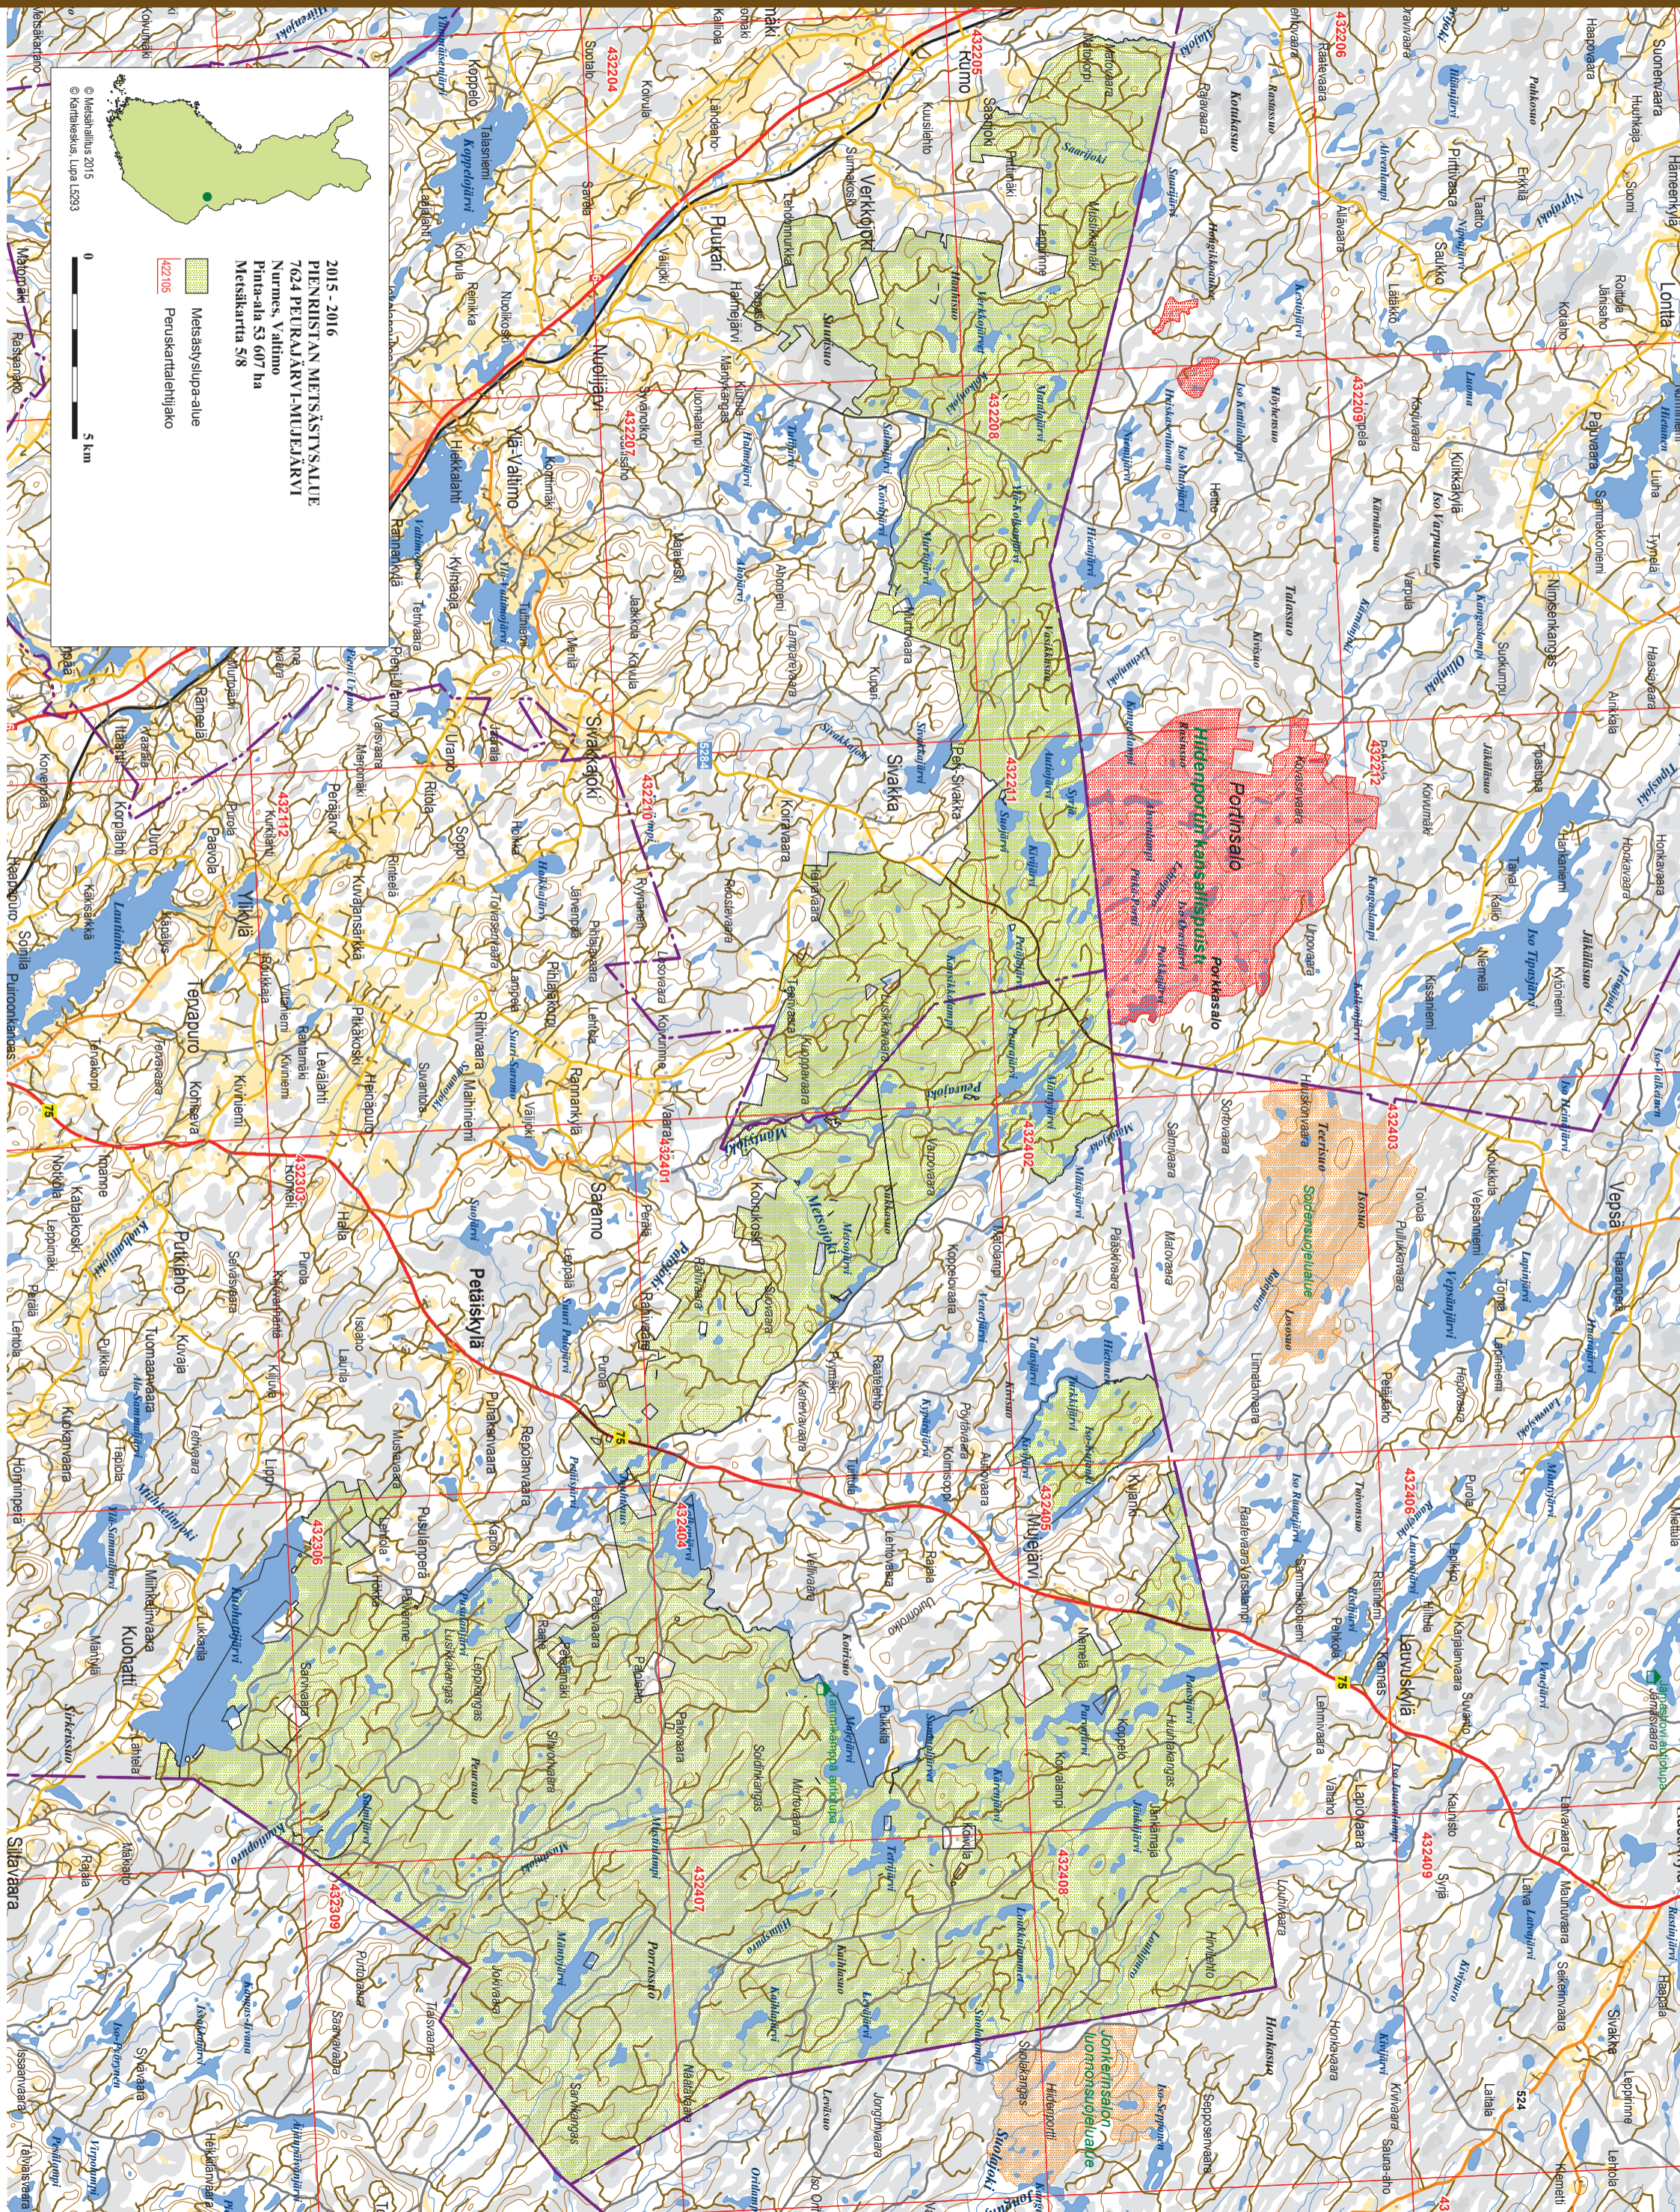

7624 PEURAJÄRVI-MUJEJÄRVI | ITÄ-SUOMI, NURMES, VALTIMO

© Metsähallitus 2015
© Karttasuus, Lupa 15293

0 5 km

2015 - 2016
PIENRIISTAN METSÄSTYSAUUE
7624 PEURAJÄRVI-MUJEJÄRVI
Nurmes, Valtimo
Pinta-ala 53 607 ha
Metsäkarta 5/8

- Metsästysalupa-alue
- Peruskarttalehti